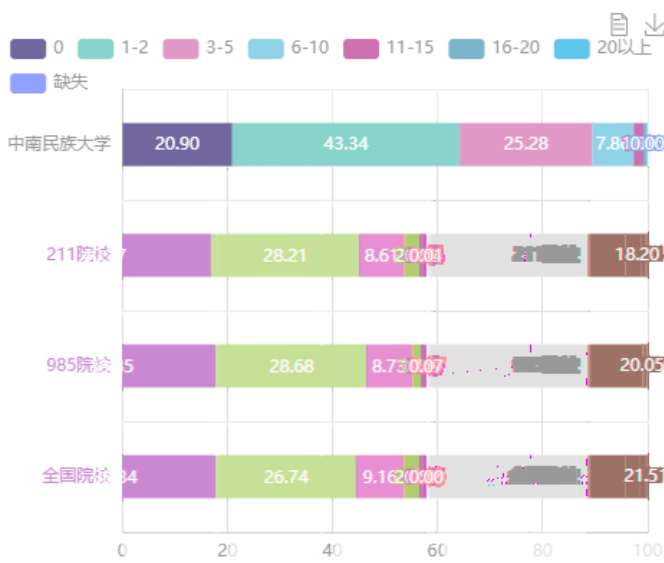

				▲		▼	
		▼		▼		▼	
		▼		▲		▼	
		▲		▲			
		▲		▲			

-2.83

信息分析 (HOC, INF)

在校满意度 (SSTF)

4.41

-5 0

-25 -20 -15 -10

0 5 10 15 20 25

		▽		▽		▽	
		▽		▽		▽	
		△		△		▽	
		△		△		△	
		△		▽		△	

中南民族大学
 211院校
 985院校
 全国院校

A6B

A6C

A6B				
A6C				

		△			△	
		△		▽	△	
		▽		▽	▽	

		▲		▼		▲	
		▼		▼		▼	
		▼		▼		▼	
		▲		▼		▲	

		▽		▽		▽	
		▽		▽		▽	
				▽			
				▽		▽	
		▽		▽		▽	
		▽		▽		▽	
		▲		▲		▲	
		△		△		▽	