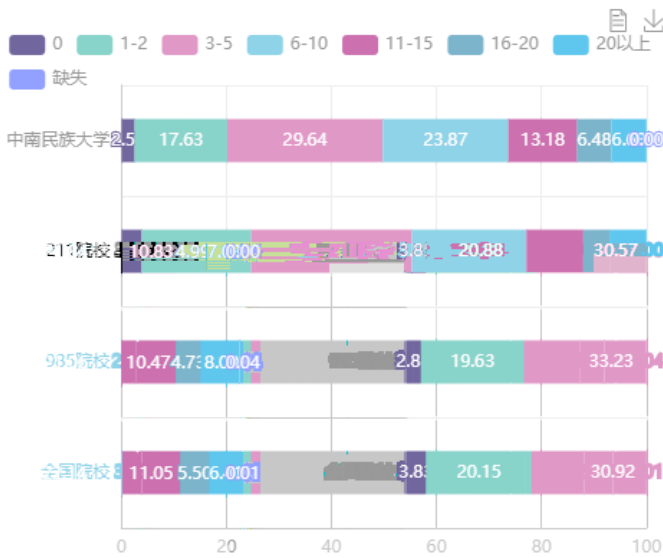

				▲		▼	
		▼		▼		▼	
		▼		▲		▼	
		▲		▲			
		▲		▲			

-2.83

信息分析 (HOC, INF)

在校满意度 (SSTF)

4.41

-5 0

-25 -20 -15 -10

0 5 10 15 20 25

		▽		▽		▽	
		▽		▽		▽	
		△		△		▽	
		△		△		△	
		△		▽		△	

中南民族大学
 211院校
 985院校
 全国院校

A6B

A6C

A6B				
A6C				

		△			△	
		△		▽	△	
		▽		▽	▽	

		▲		▼		▲	
		▼		▼		▼	
		▼		▼		▼	
		▲		▼		▲	

		▽		▽		▽	
		▽		▽		▽	
				▽			
				▽		▽	
		▽		▽		▽	
		▽		▽		▽	
		▲		▲		▲	
		△		△		▽	