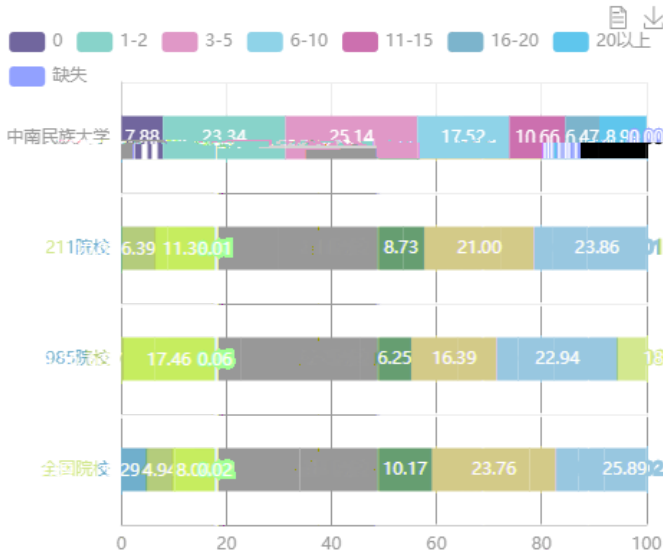

				▲		▼	
		▼		▼		▼	
		▼		▲		▼	
		▲		▲			
		▲		▲			

-2.83

信息分析 (HOC, INF)

在校满意度 (SSTF)

4.41

-5 0

-25 -20 -15 -10

0 5 10 15 20 25

		▽		▽		▽	
		▽		▽		▽	
		△		△		▽	
		△		△		△	
		△		▽		△	

中南民族大学
 211院校
 985院校
 全国院校

A6B

A6C

A6B				
A6C				

		△			△	
		△		▽	△	
		▽		▽	▽	

		▲		▼		▲	
		▼		▼		▼	
		▼		▼		▼	
		▲		▼		▲	

		▽		▽		▽	
		▽		▽		▽	
				▽			
				▽		▽	
		▽		▽		▽	
		▽		▽		▽	
		▲		▲		▲	
		△		△		▽	