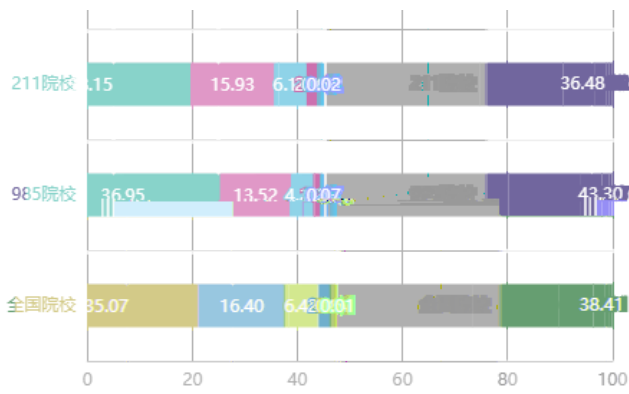

				▲		▼	
		▼		▼		▼	
		▼		▲		▼	
		▲		▲			
		▲		▲			

-2.83

信息分析 (HOC, INF)

在校满意度 (SSTF)

4.41

-5 0

-25 -20 -15 -10

0 5 10 15 20 25

		▽		▽		▽	
		▽		▽		▽	
		△		△		▽	
		△		△		△	
		△		▽		△	

中南民族大学
 211院校
 985院校
 全国院校

A6B

A6C

A6B				
A6C				

		△			△	
		△		▽	△	
		▽		▽	▽	

		▲		▼		▲	
		▼		▼		▼	
		▼		▼		▼	
		▲		▼		▲	

		▽		▽		▽	
		▽		▽		▽	
				▽			
				▽		▽	
		▽		▽		▽	
		▽		▽		▽	
		▲		▲		▲	
		△		△		▽	