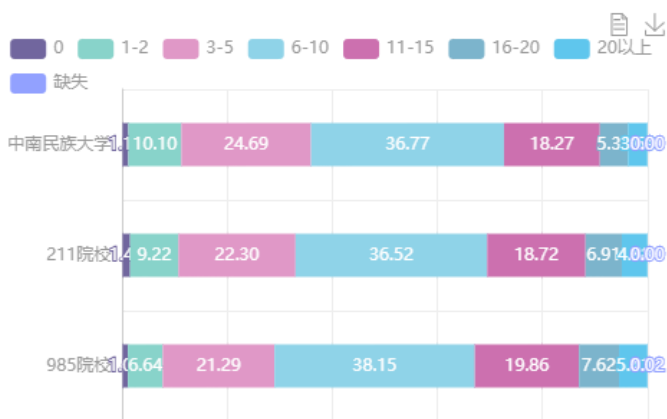

		▽		▽		▽	
		▽		▽		▽	
		△		△		▽	
		△		△		△	
		△		▽		△	

中南民族大学
 211院校
 985院校
 全国院校

A6B

A6C

A6B				
A6C				

		△			△	
		△		▽	△	
		▽		▽	▽	

		▲		▼		▲	
		▼		▼		▼	
		▼		▼		▼	
		▲		▼		▲	

		▽		▽		▽	
		▽		▽		▽	
				▽			
				▽		▽	
		▽		▽		▽	
		▽		▽		▽	
		▲		▲		▲	
		△		△		▽	