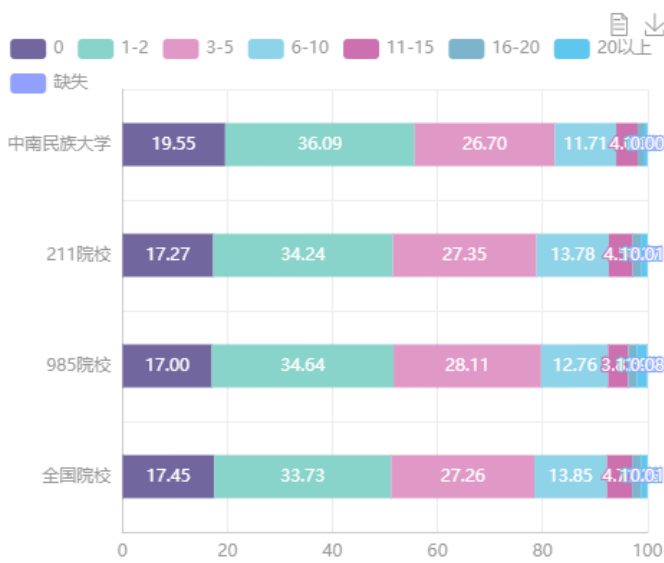

				▲		▼	
		▼		▼		▼	
		▼		▲		▼	
		▲		▲			
		▲		▲			

-2.83

信息分析 (HOC, INF)

在校满意度 (SSTF)

4.41

-5 0

-25 -20 -15 -10

0 5 10 15 20 25

		▽		▽		▽	
		▽		▽		▽	
		△		△		▽	
		△		△		△	
		△		▽		△	

中南民族大学
 211院校
 985院校
 全国院校

A6B

A6C

A6B				
A6C				

		△			△	
		△		▽	△	
		▽		▽	▽	

		▲		▼		▲	
		▼		▼		▼	
		▼		▼		▼	
		▲		▼		▲	

		▽		▽		▽	
		▽		▽		▽	
				▽			
				▽		▽	
		▽		▽		▽	
		▽		▽		▽	
		▲		▲		▲	
		△		△		▽	